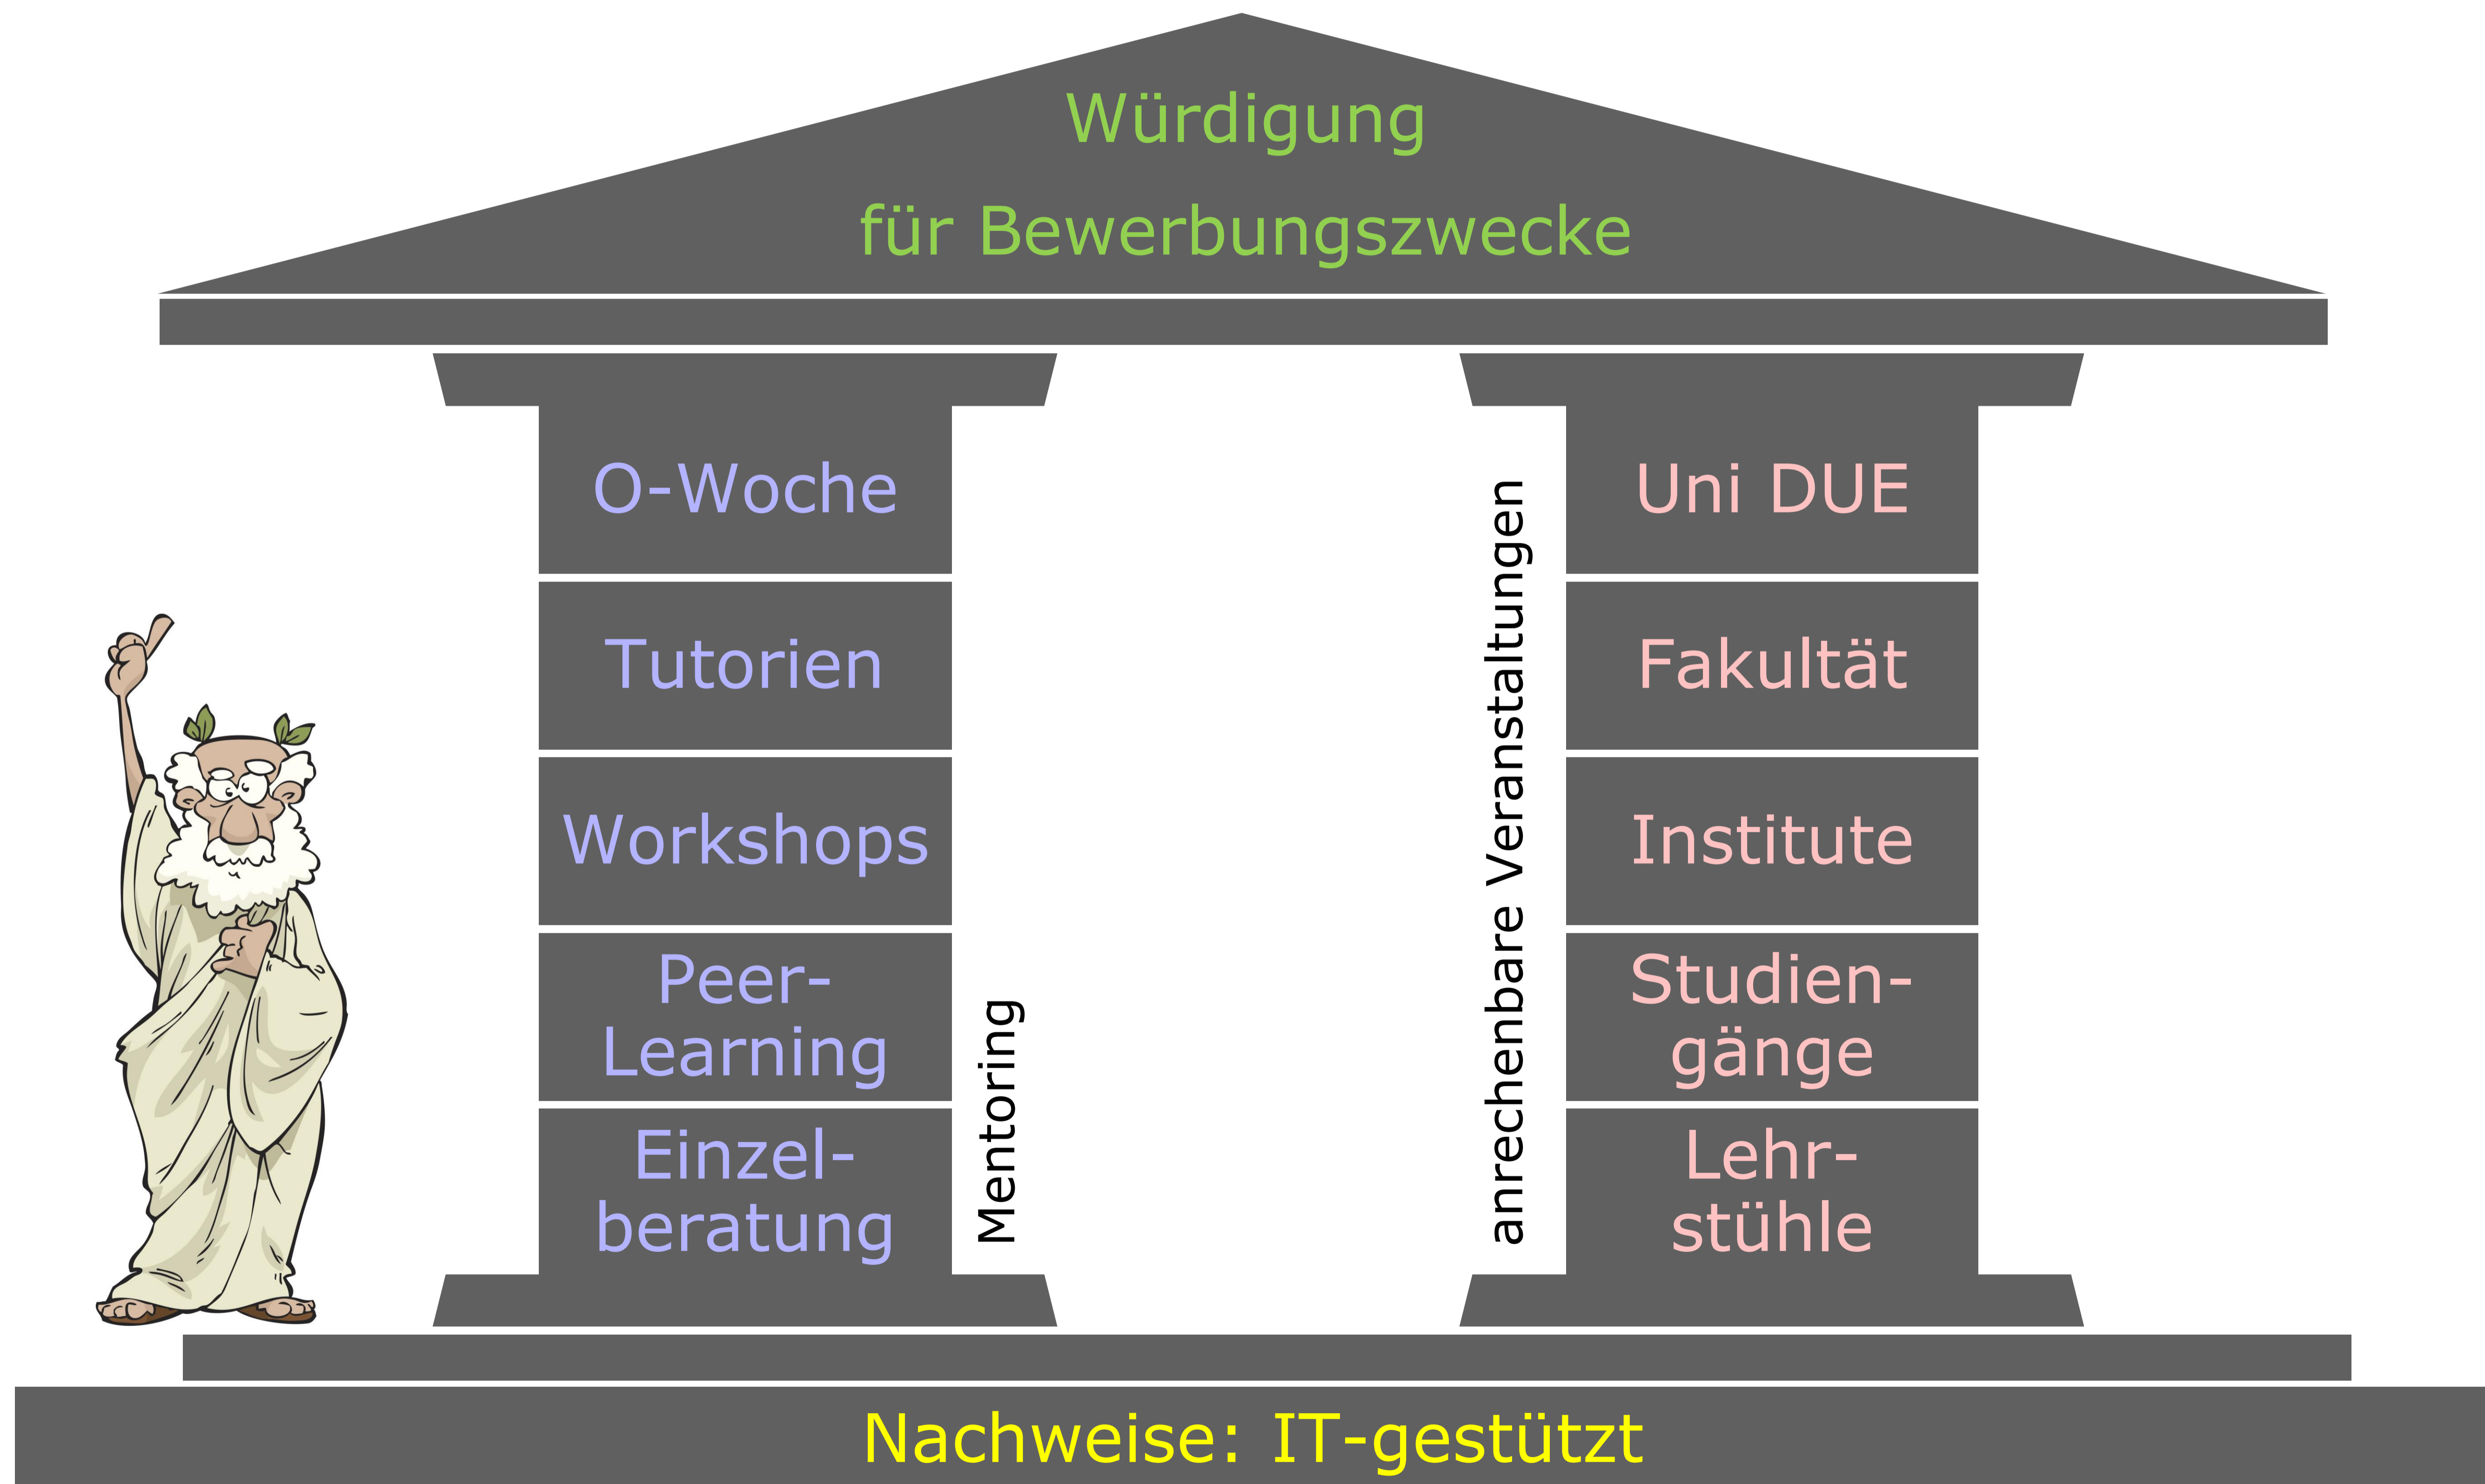

The logo of the University of Duisburg-Essen, featuring the text 'UNIVERSITÄT DUISBURG ESSEN' in white, bold, uppercase letters on a dark blue rectangular background.

UNIVERSITÄT
DUISBURG
ESSEN

Offen im Denken

Für weitere Informationen:

Mentoring an der Fakultät WiWi

Das Mentoring Programm unterstützt Sie in der gesamten Studieneingangsphase und darüber hinaus.

In der 6. Vorlesungswoche findet ein weiterer gemeinsamer Termin statt, um Ihnen den Einstieg in die Prüfungsphase zu erleichtern und den Weg im Kernstudium zu planen.